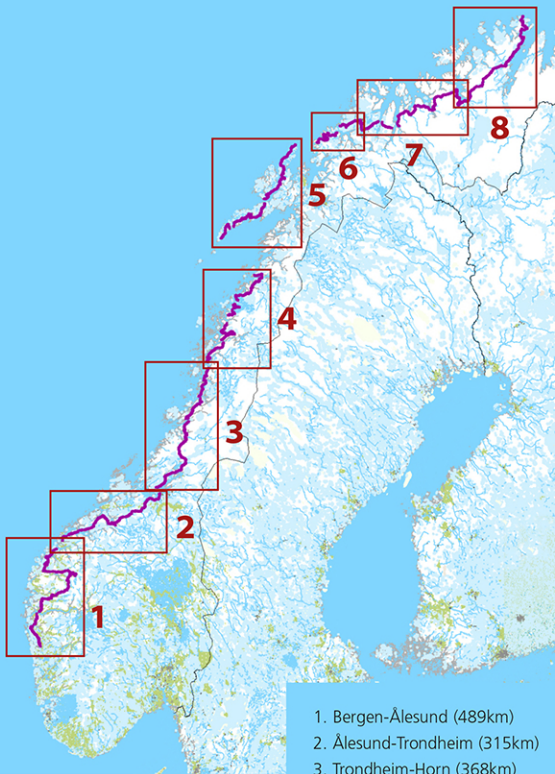

Overzichtskaart trajecten

1. Bergen-Ålesund (489km)
2. Ålesund-Trondheim (315km)
3. Trondheim-Horn (368km)
4. Horn-Bodø (353km)
5. Lofoten-Vesterålen (315km)
6. Gryllefjord-Tromsø (138km)
7. Tromsø-Alta (289km)
8. Alta-Noordkaap (237km)